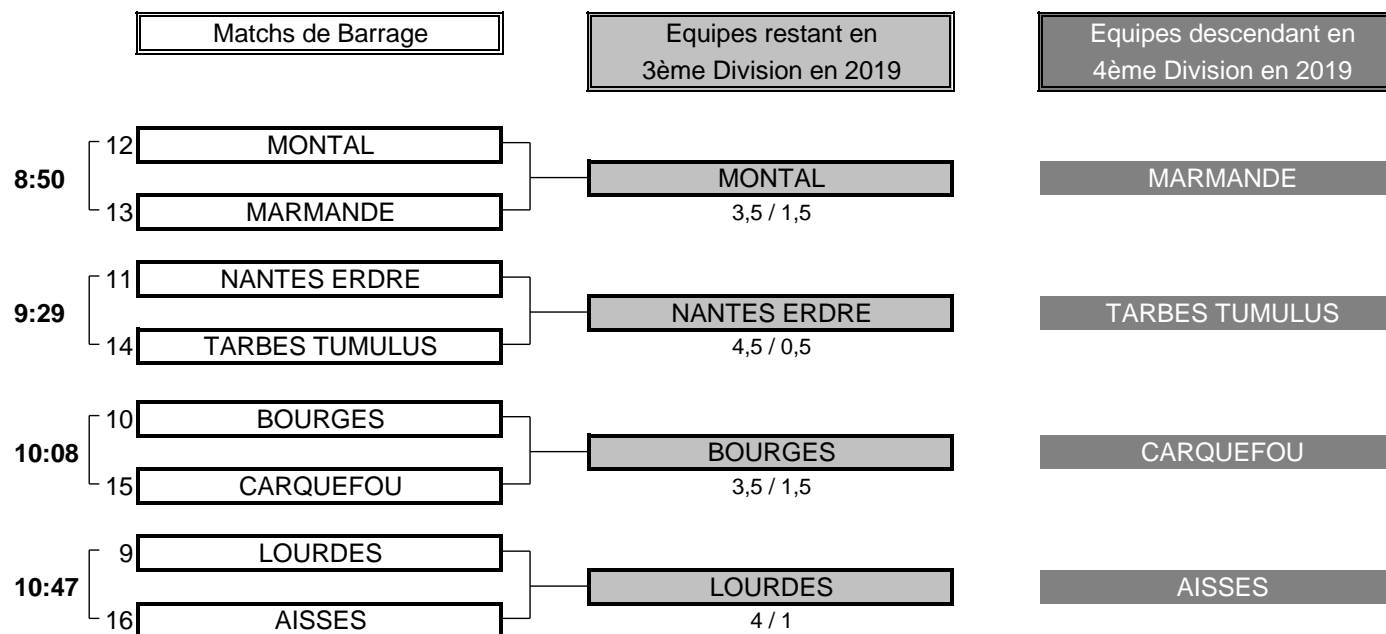

CHAMPIONNAT DE FRANCE PAR EQUIPES 2018

3ème DIVISION "C" MESSIEURS

Du 28 Avril au 1er Mai - Golf de Saintes

BARRAGES