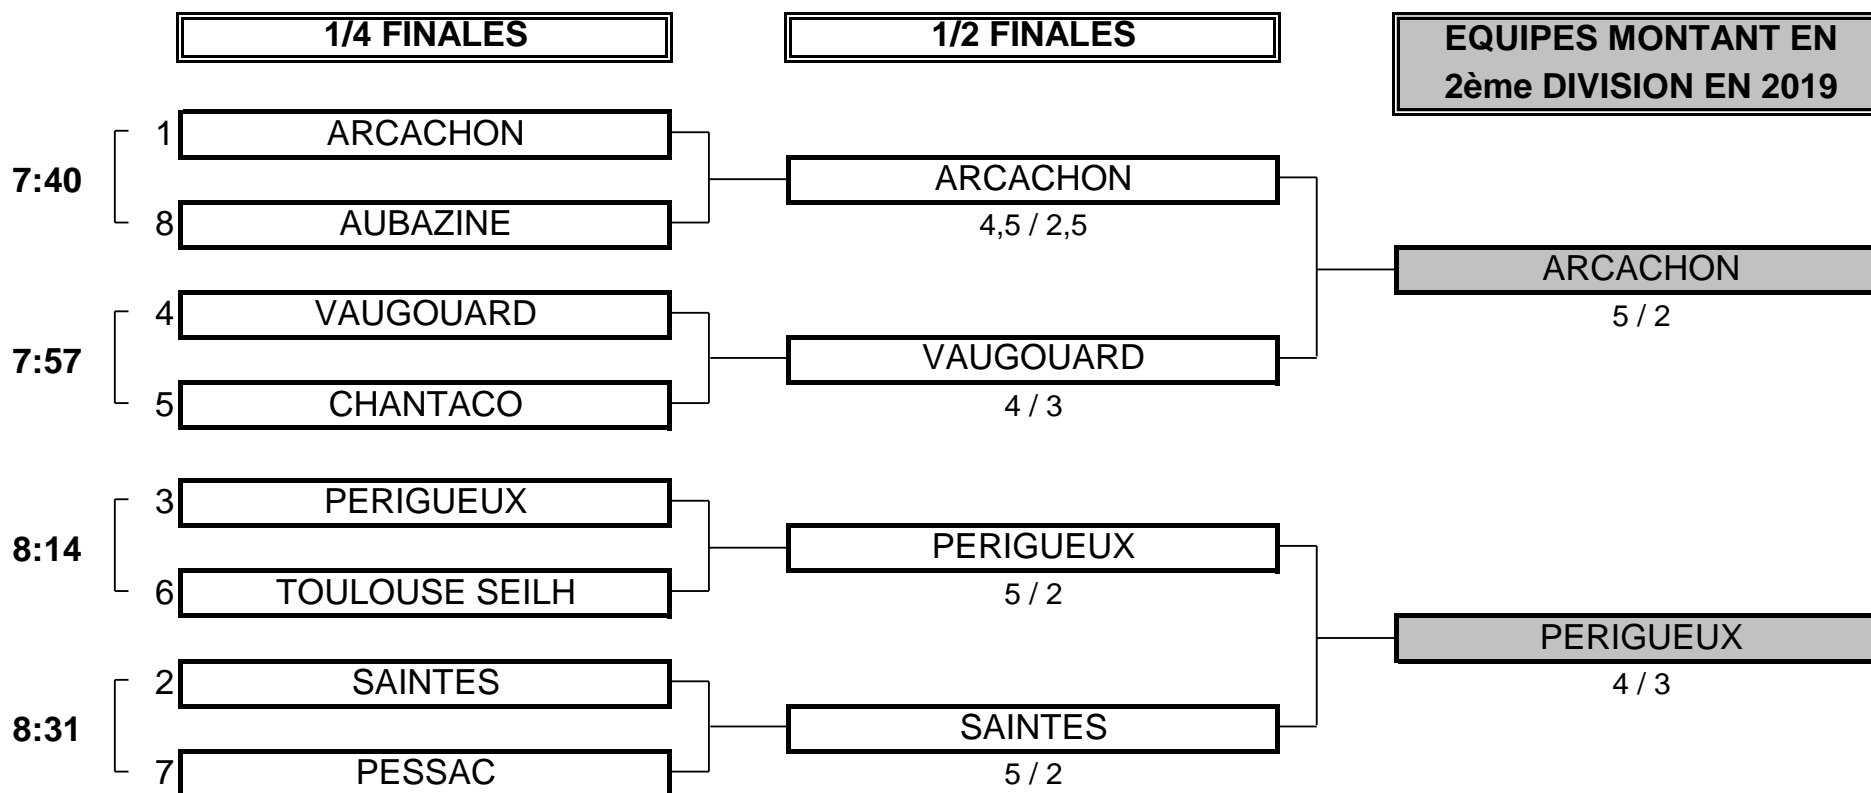

CHAMPIONNAT DE FRANCE PAR EQUIPES 2018

3ème DIVISION "C" MESSIEURS

Du 28 Avril au 1er Mai - Golf de Saintes

PHASE FINALE MATCH PLAY

CHAMPIONNAT DE FRANCE PAR EQUIPES 2018
3ème DIVISION "C" MESSIEURS
Du 28 Avril au 1er Mai - Golf de Saintes