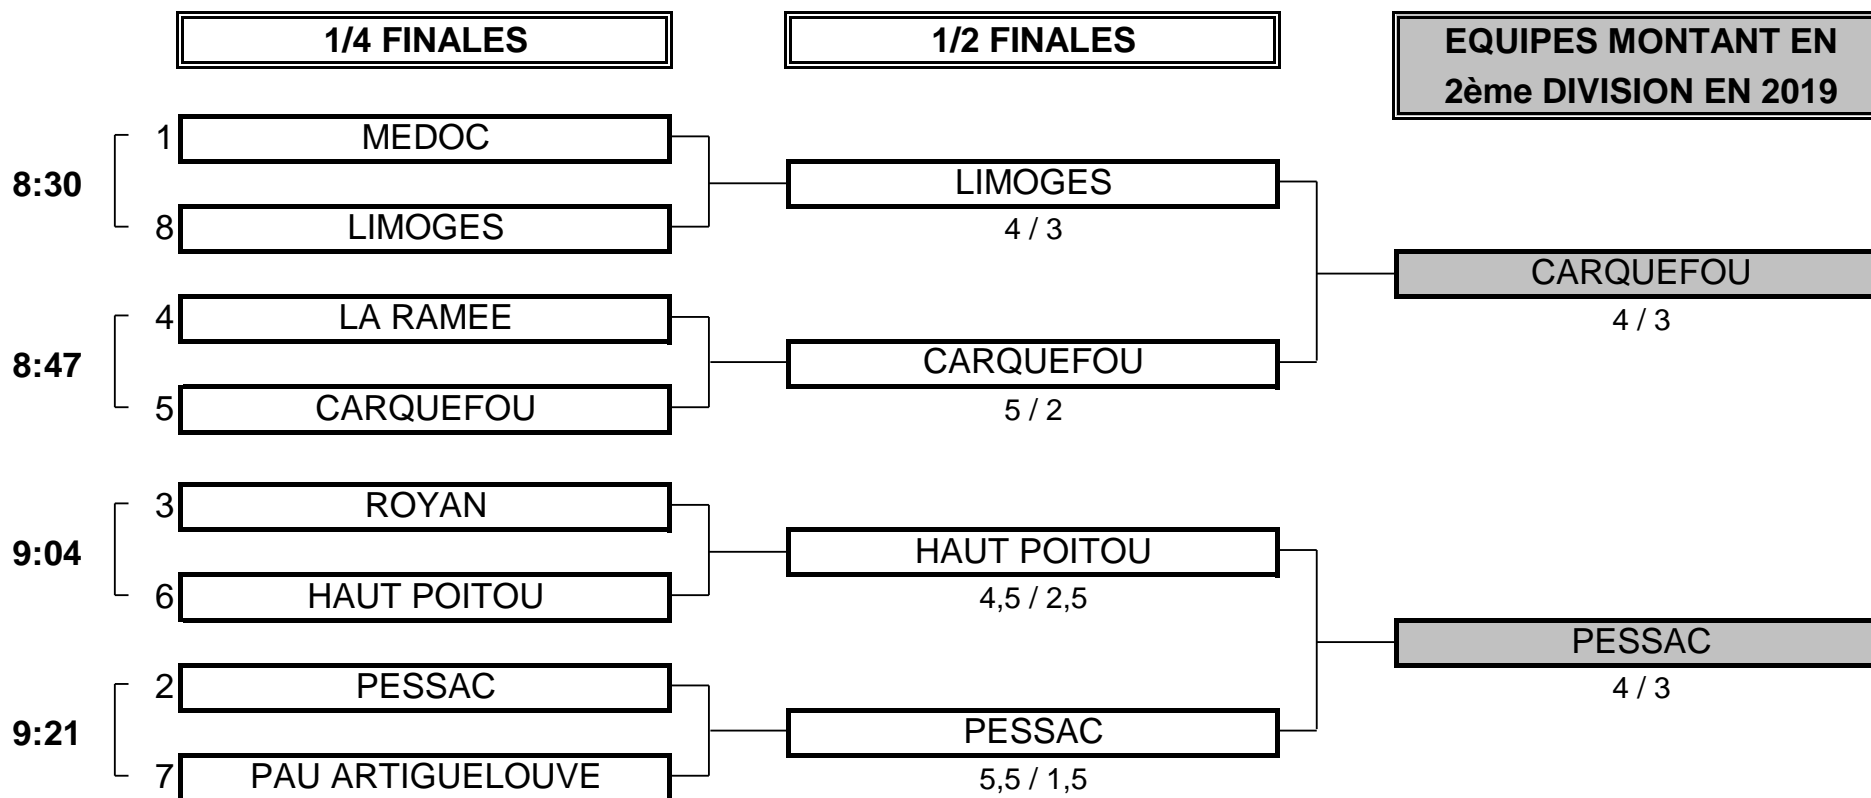

CHAMPIONNAT DE FRANCE PAR EQUIPES 2018

3ème DIVISION "C" DAMES

Du 5 au 8 Mai - Pau Golf Club 1856

PHASE FINALE MATCH PLAY

CHAMPIONNAT DE FRANCE PAR EQUIPES 2018
3ème DIVISION "C" DAMES
 Du 5 au 8 Mai - Pau Golf Club 1856