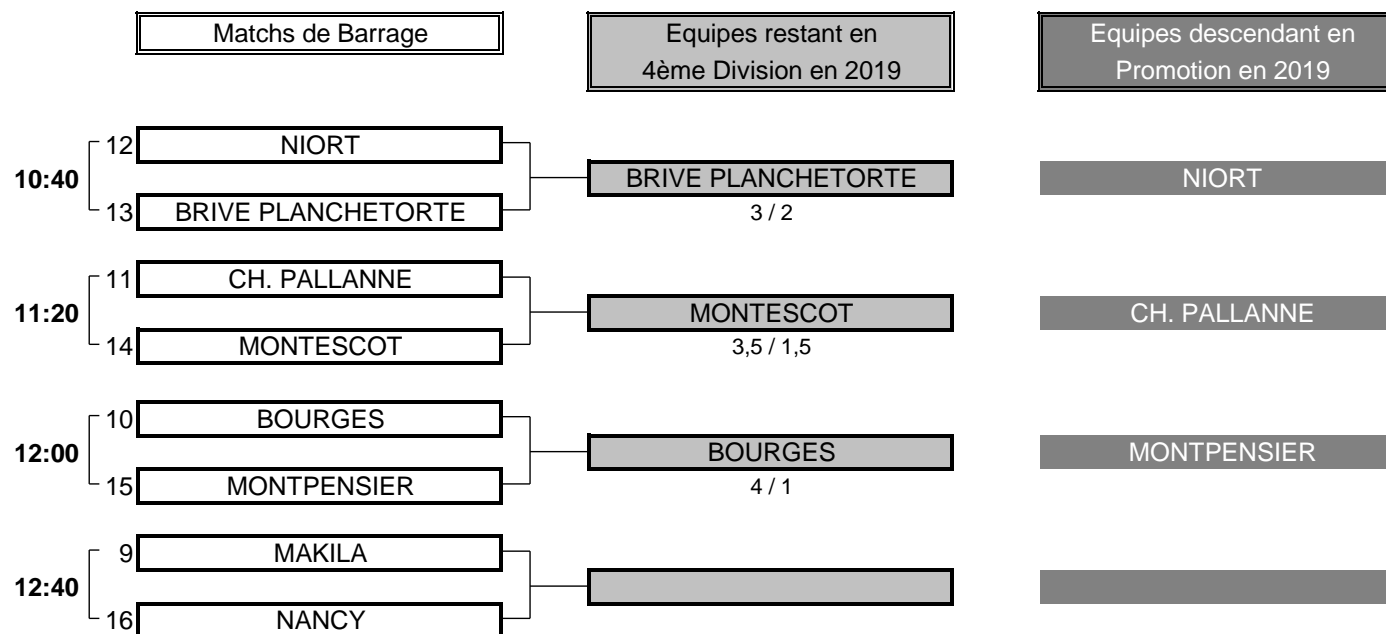

CHAMPIONNAT DE FRANCE PAR EQUIPES SENIORS 2018
4ème DIVISION "C" MESSIEURS
Du 14 au 16 Septembre - Golf des Graves et du Sauternais

1/4 DE FINALE N°4

CLUB: SALIES DU SALAT		CLUB: FONTCAUDE			
EQUIPIERS		FOURSOME	EQUIPIERS		
Heures	Points	Score	Points		
10:00	GAFFIÉ Vincent 6	1	4 et 2	0	BONNIN Philippe 6,8
	OULIEU Pierre 6,7				BONNAURE Didier 9,5
EQUIPIERS		SIMPLES	EQUIPIERS		
Heures	Points	Score	Points		
10:08	ALMANDOZ Jean-Baptiste 3	1	1 up	0	LOZAR Philippe 3,5
10:15	ROUCH Jean 4,8	1	6 et 4	0	FRANCES Eric 5,1
10:22	EGEA Bernard 5	0,5		0,5	IDOIPE Pierre 7,5
10:29	MONTAURIOL Jean-Claude 8,7	0,5		0,5	VAN LINSCHOTEN Jaap 9,3
		4,0	TOTAL POINTS	1,0	
Résultat final:		SALIES DU SALAT bat FONTCAUDE			

CHAMPIONNAT DE FRANCE PAR EQUIPES SENIORS 2018

4ème DIVISION "C" MESSIEURS

Du 14 au 16 Septembre - Golf des Graves et du Sauternais

BARRAGES

CHAMPIONNAT DE FRANCE PAR EQUIPES SENIORS 2018
4ème DIVISION "C" MESSIEURS
Du 14 au 16 Septembre - Golf des Graves et du Sauternais