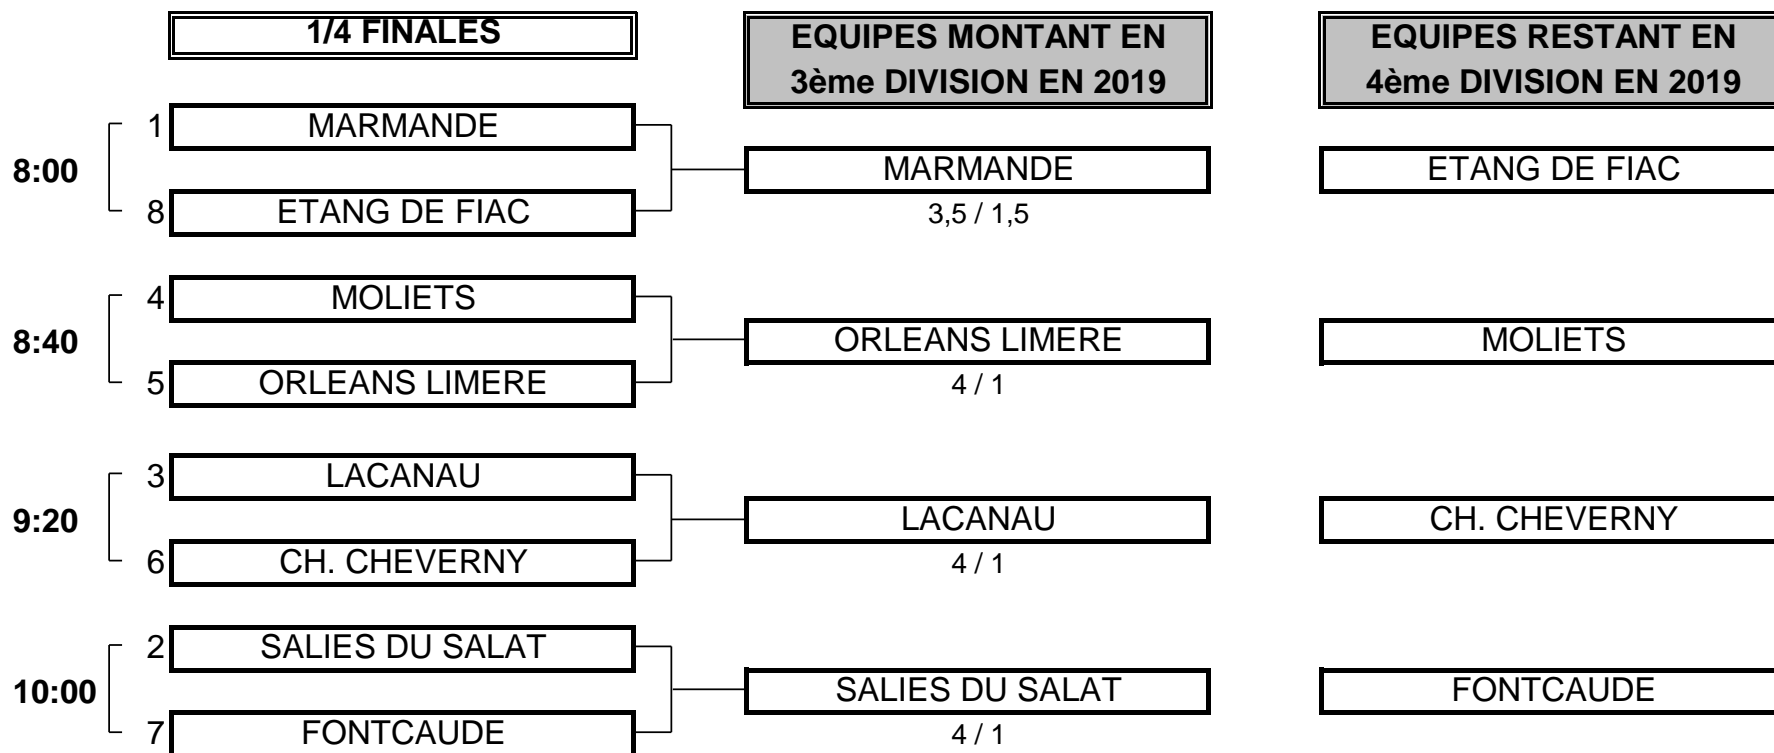

CHAMPIONNAT DE FRANCE PAR EQUIPES SENIORS 2018

4ème DIVISION "C" MESSIEURS

Du 14 au 16 Septembre - Golf des Graves et du Sauternais

PHASE FINALE MATCH PLAY

CHAMPIONNAT DE FRANCE PAR EQUIPES SENIORS 2018
4ème DIVISION "C" MESSIEURS
Du 14 au 16 Septembre - Golf des Graves et du Sauternais

1/4 DE FINALE N°1

CLUB: MARMANDE		CLUB: ETANG DE FIAC			
EQUIPIERS		FOURSOME		EQUIPIERS	
Heures		Points	Score	Points	
8:00	PAZZAGLIA Gérard 8,3	0	2 et 1	1	EVRAD Philippe 8
	PORCQ Patrick 6,6				VALERO Pascal 8,1
EQUIPIERS		SIMPLES		EQUIPIERS	
Heures		Points	Score	Points	
8:08	LADEVEZE Fabrice 2,7	1	2 et 1	0	TORTI Philippe 2,6
8:15	DE NEREE Guillaume 3,9	0,5		0,5	AUGUSTIN Jean-Luc 4,2
8:22	DESSANDIER Pierre-Jea 3,7	1	5 et 3	0	LALANNE Patrick 6,5
8:29	GRUSS Franck 3,9	1	6 et 5	0	RIGAL Jean Paul 6,6
		3,5	TOTAL POINTS	1,5	
Résultat final: MARMANDE bat ETANG DE FIAC					