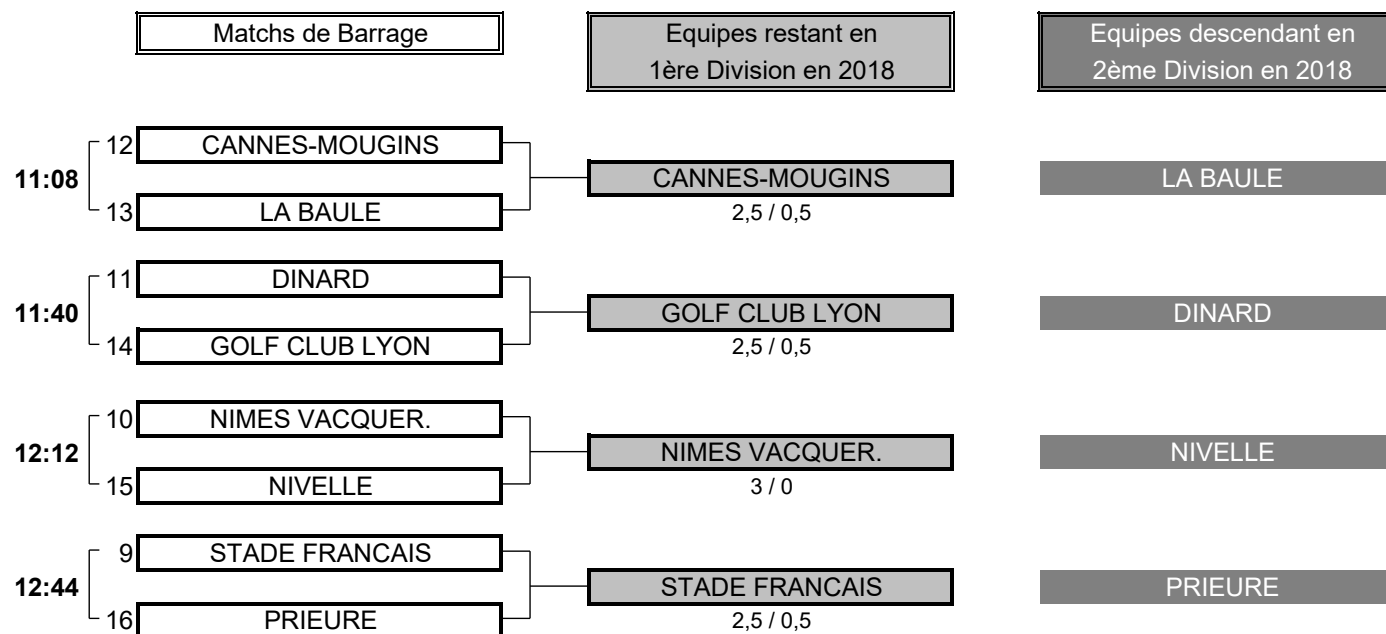

Résultat final: CHIBERTA bat ST NOM LA BRETECHE

1ère DIVISION SENIORS DAMES Trophée de la Commission Féminine

CHAMPIONNAT DE FRANCE PAR EQUIPES SENIORS 2018

Du 3 au 7 Octobre - Golf de La Baule

BARRAGES

CHAMPIONNAT DE FRANCE PAR EQUIPES SENIORS 2018
1ère DIVISION SENIORS DAMES Trophée de la Commission Féminine
 Du 3 au 7 Octobre - Golf de La Baule