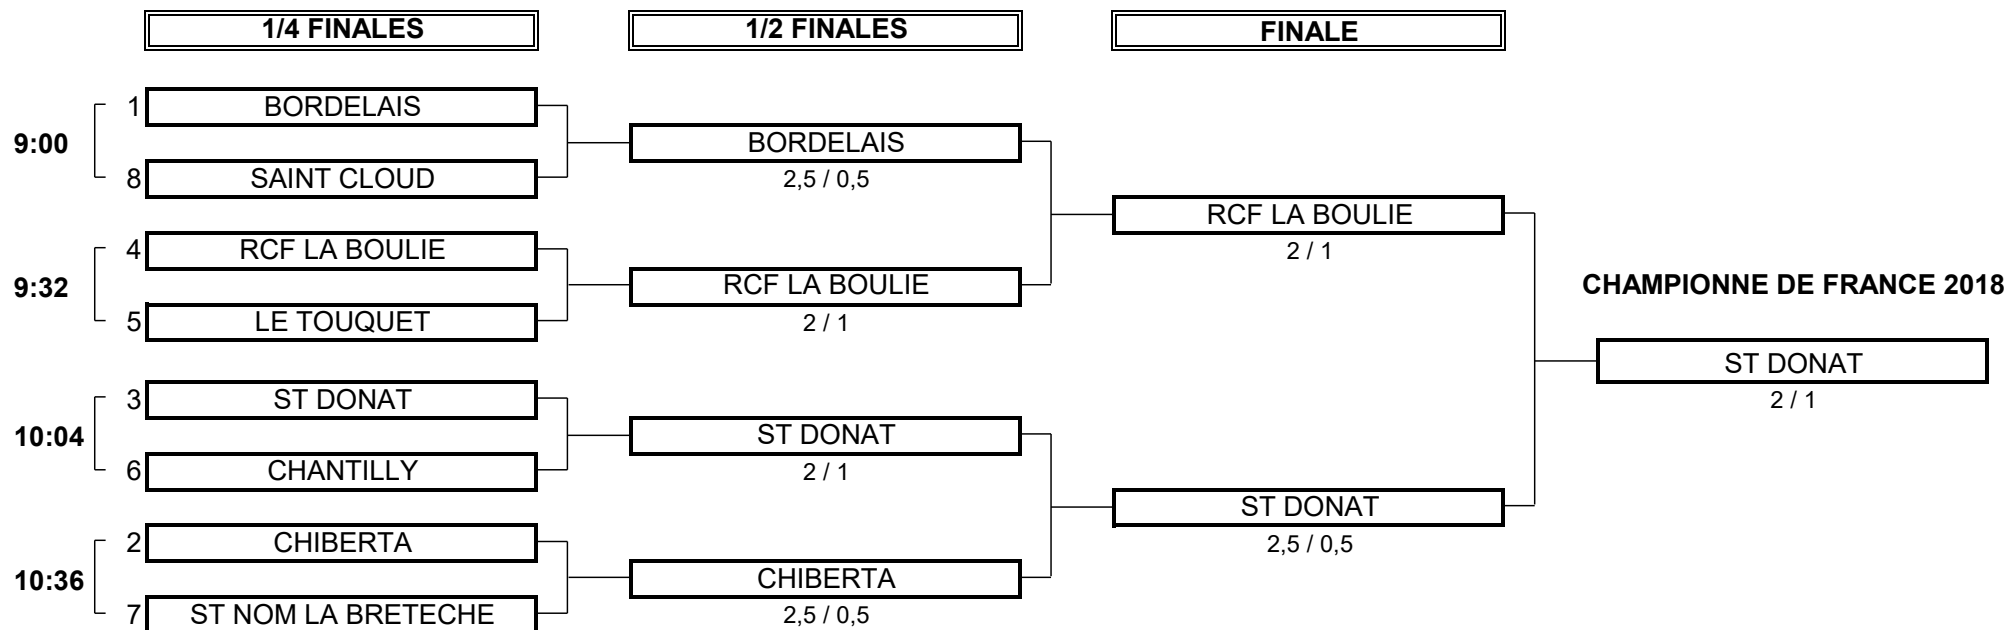

CHAMPIONNAT DE FRANCE PAR EQUIPES SENIORS 2018
1ère DIVISION SENIORS DAMES Trophée de la Commission Féminine
Du 3 au 7 Octobre - Golf de La Baule

PHASE FINALE MATCH PLAY

CHAMPIONNAT DE FRANCE PAR EQUIPES SENIORS 2018
1ère DIVISION SENIORS DAMES Trophée de la Commission Féminine
Du 3 au 7 Octobre - Golf de La Baule