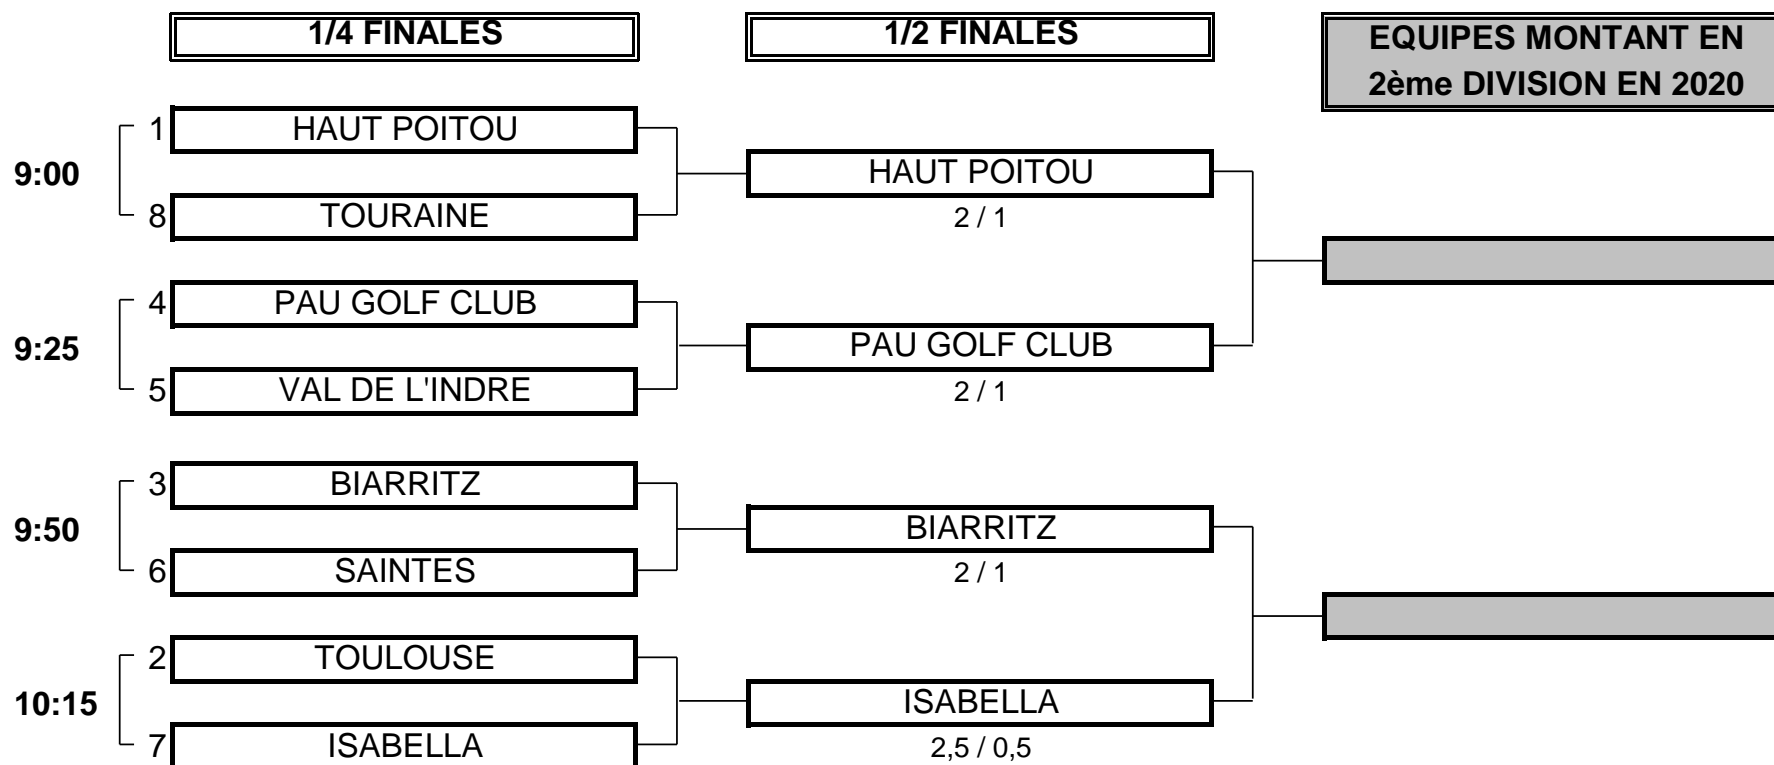

CHAMPIONNAT DE FRANCE PAR EQUIPES SENIORS 2019

3ème DIVISION "C" DAMES

Du 26 au 29 Septembre - Golf d'Albret

PHASE FINALE MATCH PLAY