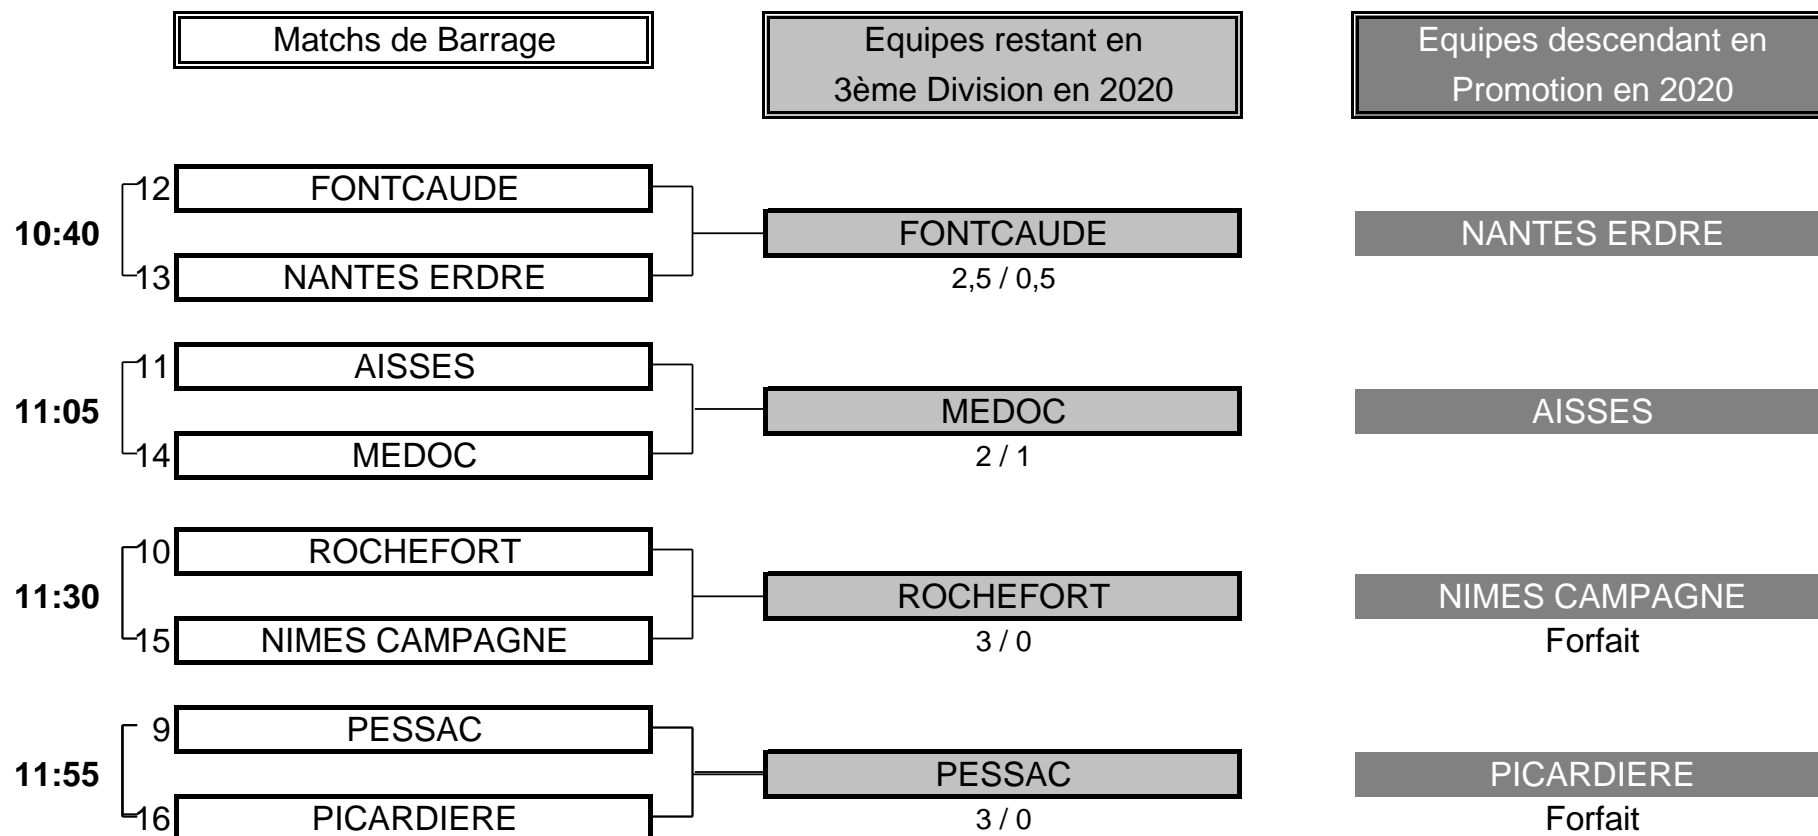

CHAMPIONNAT DE FRANCE PAR EQUIPES SENIORS 2019

3ème DIVISION "C" DAMES

Du 26 au 29 Septembre - Golf d'Albret

BARRAGES