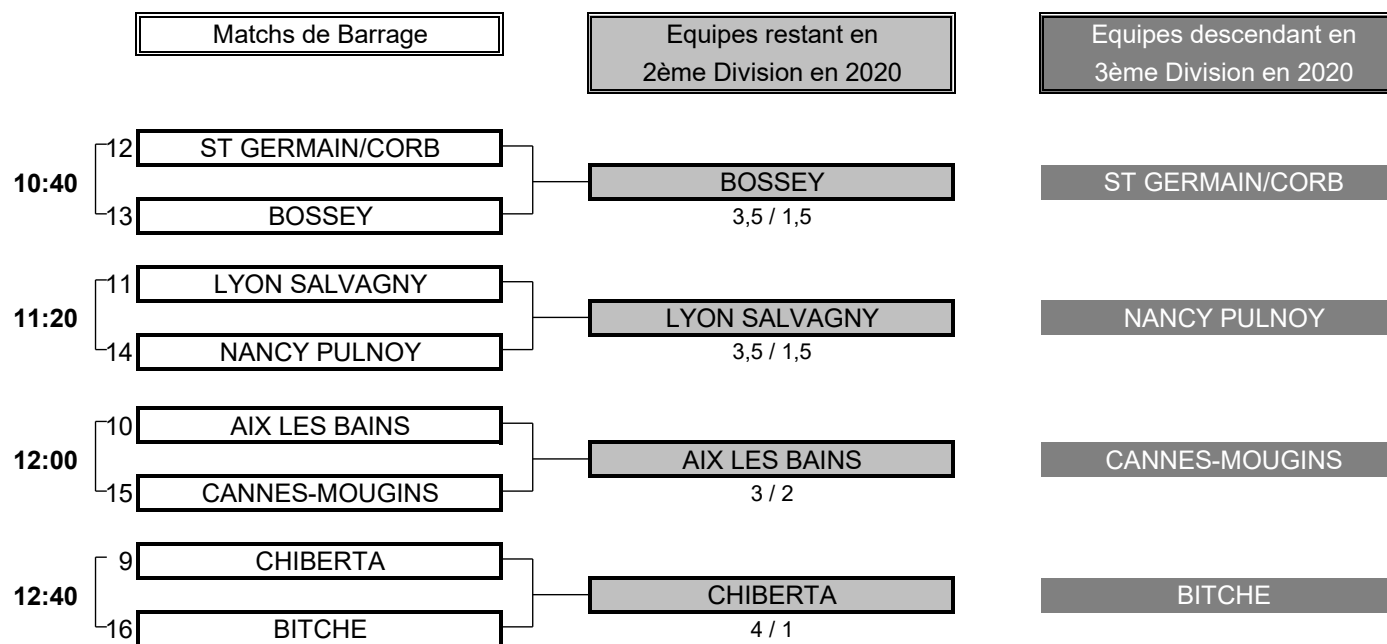

Résultat final: PALMOLA bat TOULOUSE SEILH

CHAMPIONNAT DE FRANCE PAR EQUIPES SENIORS 2019
2ème DIVISION "B" MESSIEURS
Du 26 au 29 Septembre - Golf de Valescure

1/4 DE FINALE N°4

CLUB: LOURDES		CLUB: JOYENVAL		
EQUIPIERS		FOURSOME	EQUIPIERS	
Heures	Points	Score	Points	
10:00	FOURCADE Frederic 4,5	1	2/1	LE MENESTREL Henri 4,5
	CASSIN Olivier 4,8			GRACH Philippe 11
EQUIPIERS		SIMPLES	EQUIPIERS	
Heures	Points	Score	Points	
10:08	MUQUET Daniel 4,1	0,5		0,5
10:15	PYLA Chandra 4,3	0,5		0,5
10:22	PIERSON Gérard 4,3	1	8/7	0
10:29	POUBLANC Michel 5,8	1	5/4	0
4,0		TOTAL POINTS	1,0	

Résultat final: LOURDES bat JOYENVAL

CHAMPIONNAT DE FRANCE PAR EQUIPES SENIORS 2019

2ème DIVISION "B" MESSIEURS

Du 26 au 29 Septembre - Golf de Valescure

BARRAGES

CHAMPIONNAT DE FRANCE PAR EQUIPES SENIORS 2019
2ème DIVISION "B" MESSIEURS
Du 26 au 29 Septembre - Golf de Valescure