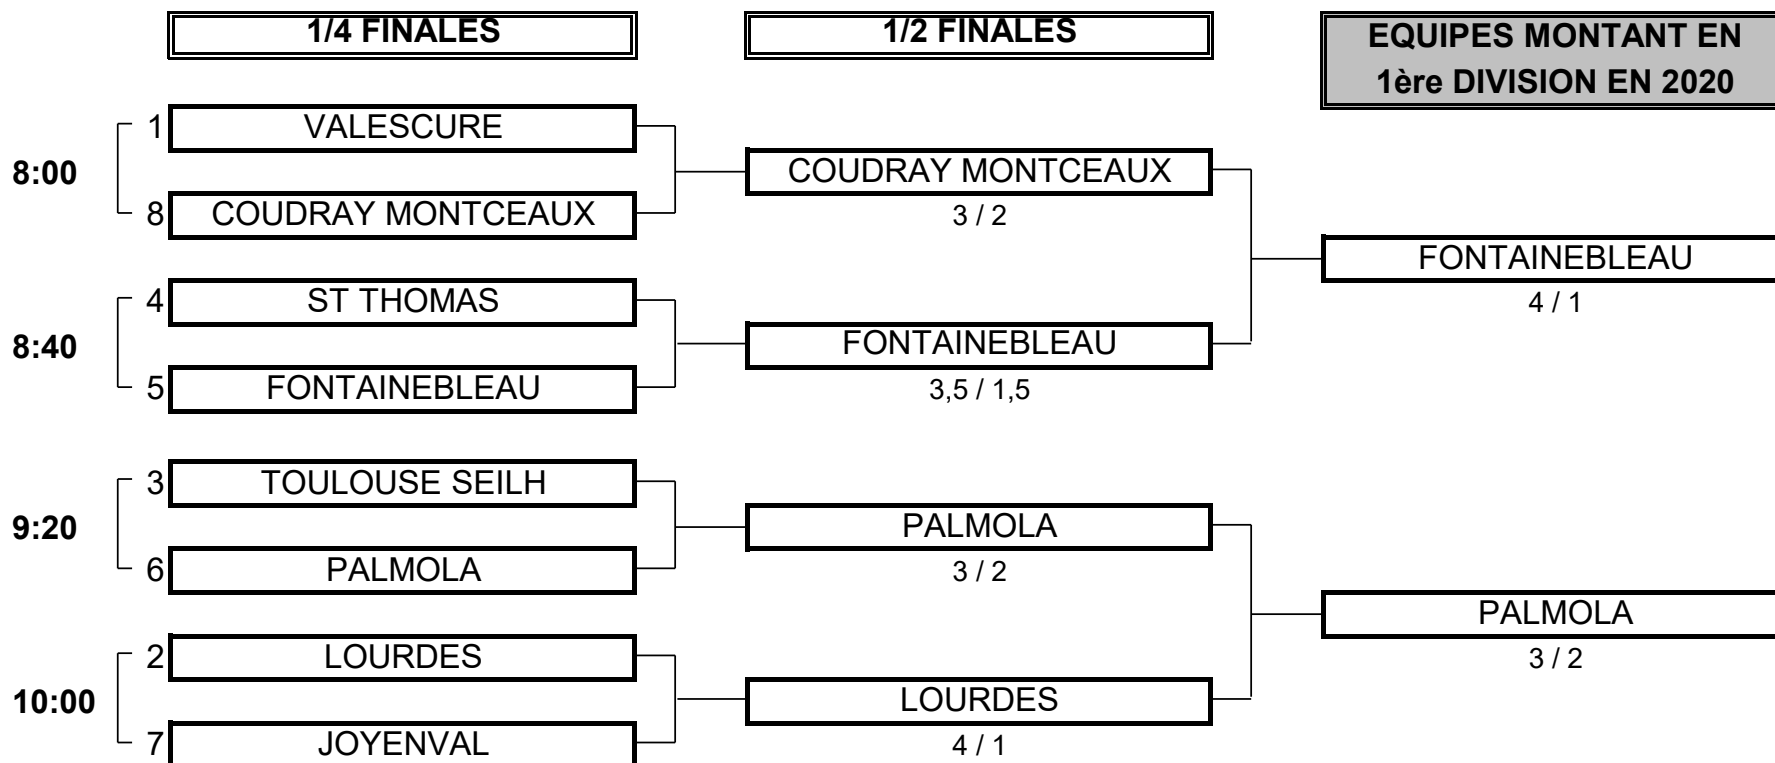

CHAMPIONNAT DE FRANCE PAR EQUIPES SENIORS 2019

2ème DIVISION "B" MESSIEURS

Du 26 au 29 Septembre - Golf de Valescure

PHASE FINALE MATCH PLAY

CHAMPIONNAT DE FRANCE PAR EQUIPES SENIORS 2019
2ème DIVISION "B" MESSIEURS
Du 26 au 29 Septembre - Golf de Valescure