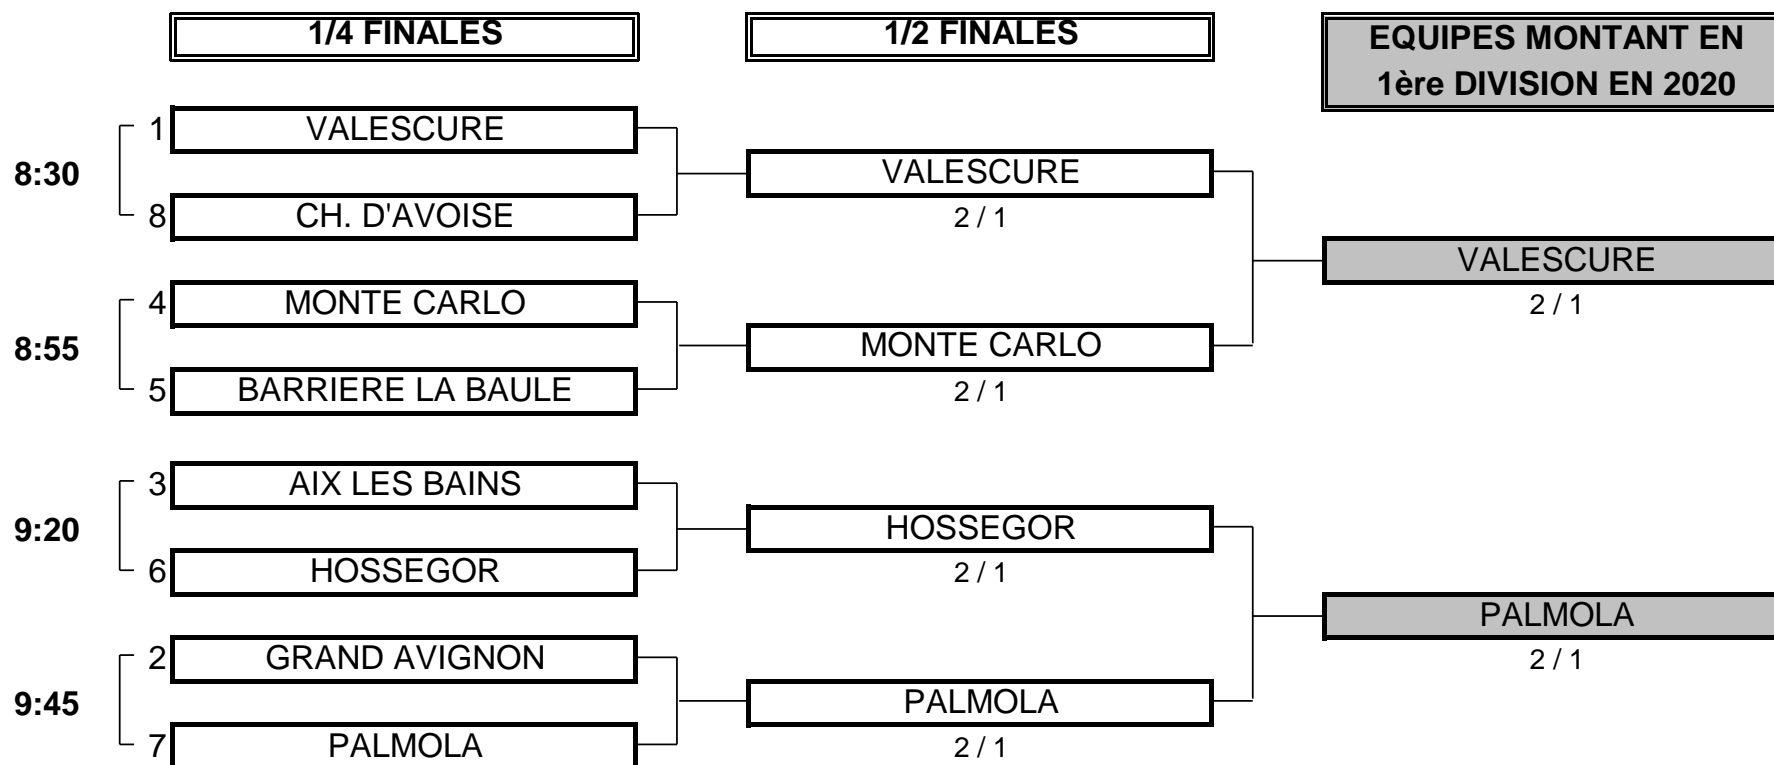

CHAMPIONNAT DE FRANCE PAR EQUIPES SENIORS 2019

2ème DIVISION "B" DAMES

Du 26 au 29 Septembre - Golf de Saint Clair

PHASE FINALE MATCH PLAY