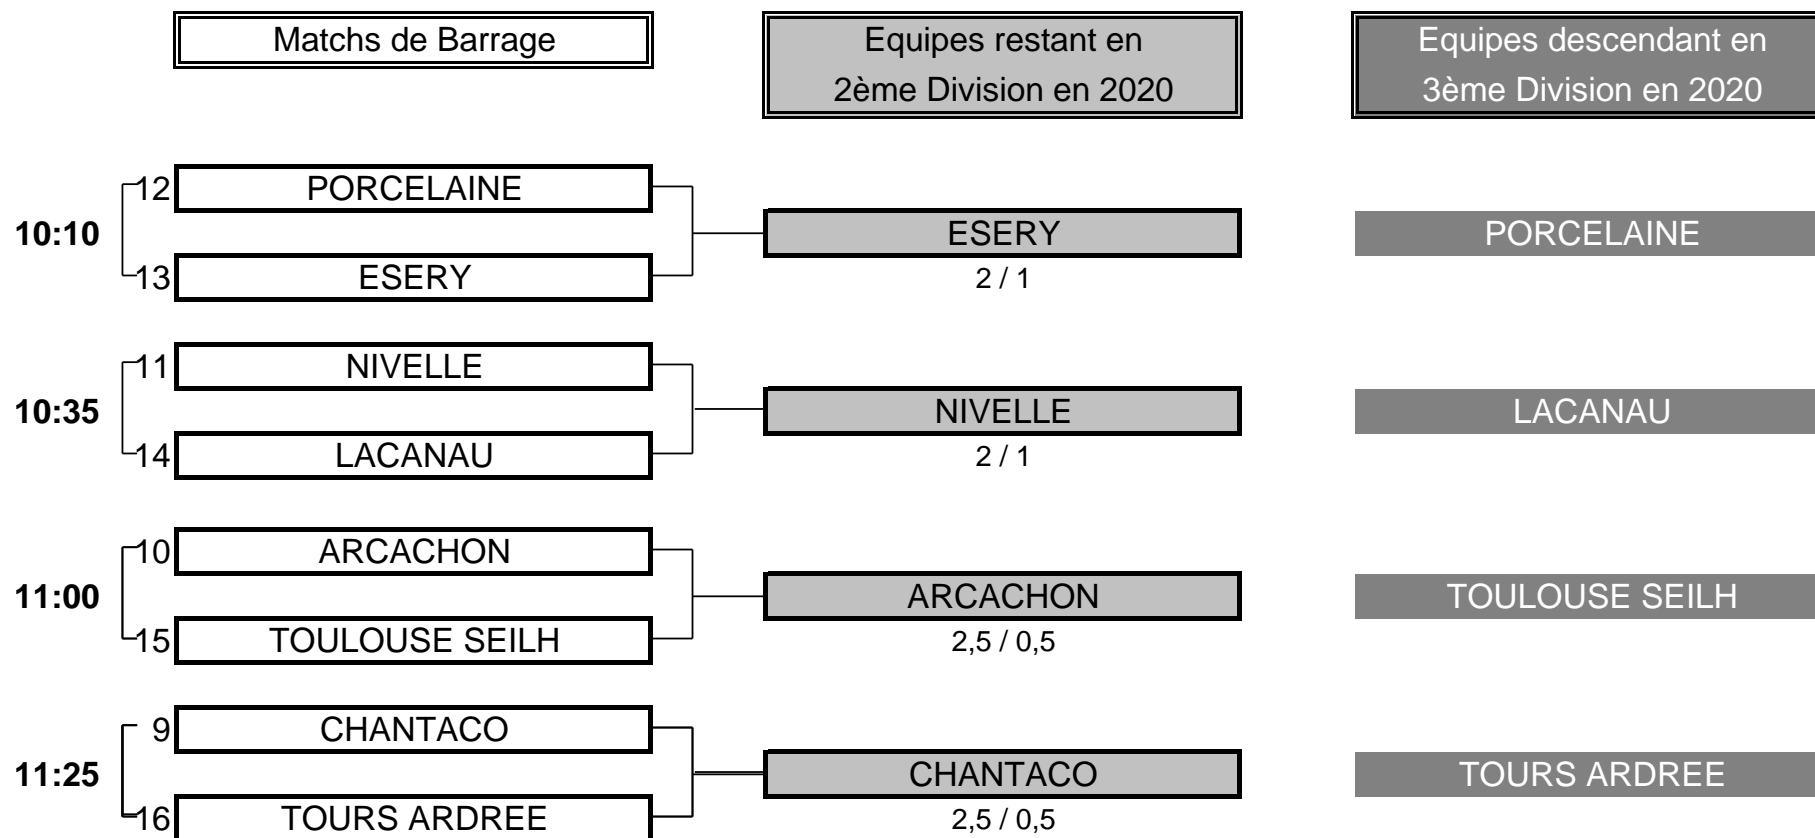

CHAMPIONNAT DE FRANCE PAR EQUIPES SENIORS 2019

2ème DIVISION "B" DAMES

Du 26 au 29 Septembre - Golf de Saint Clair

BARRAGES