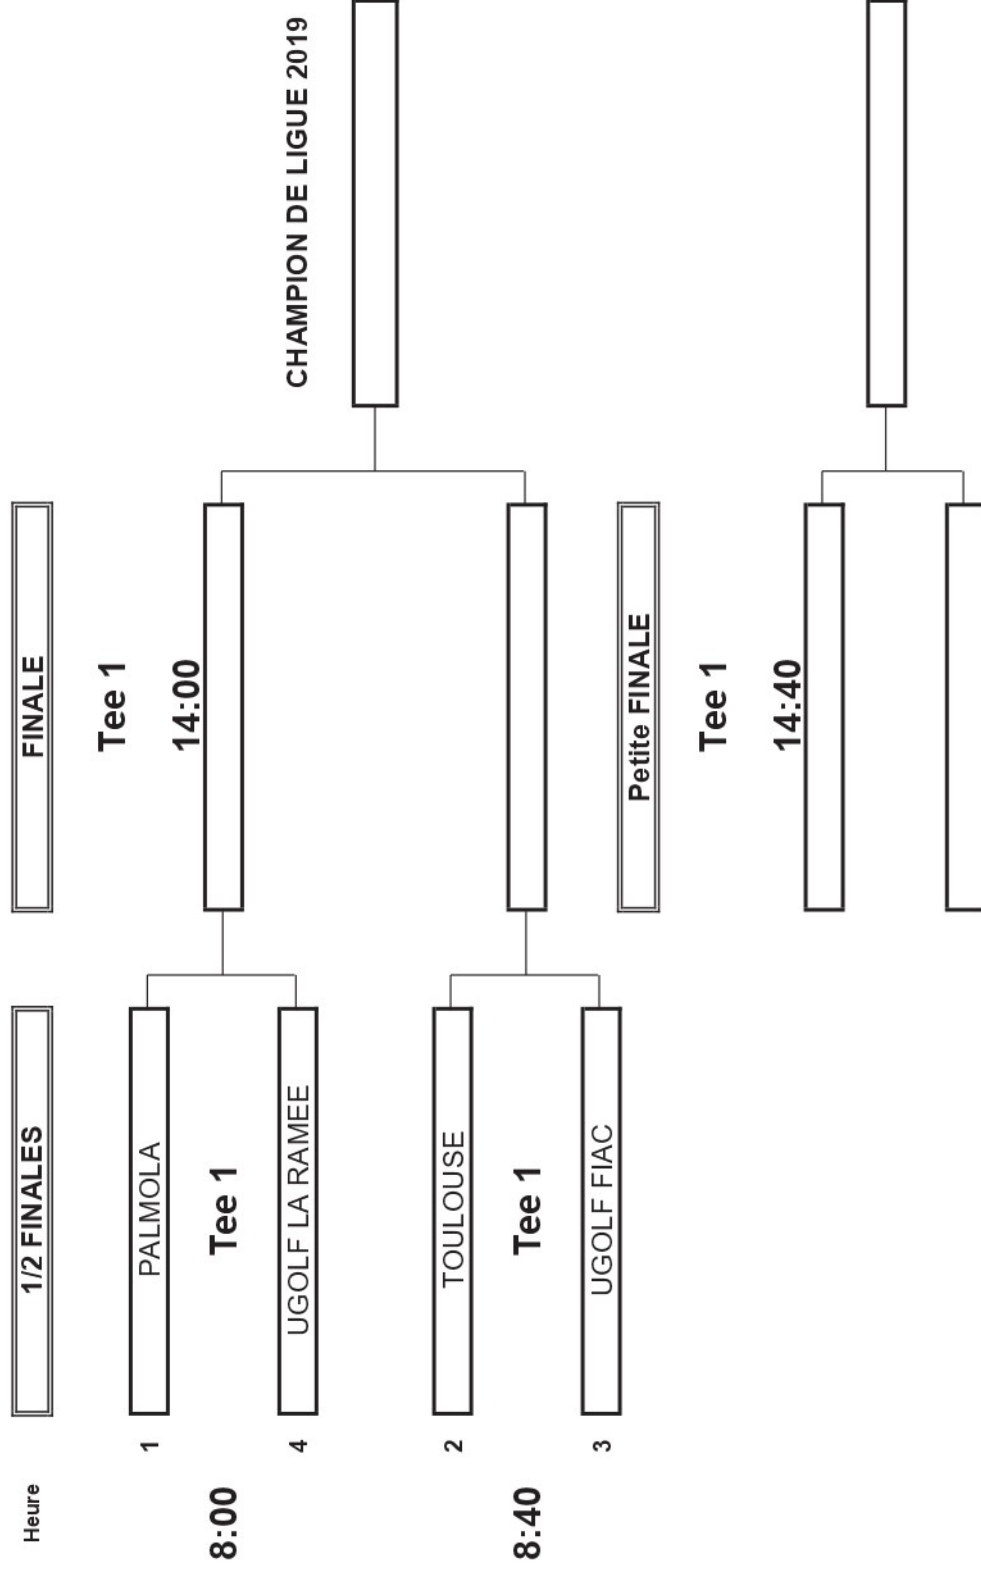

5 & 6 juin 2021 - Golf de l'Ariège

TABLEAU DE RESULTATS

Rang	CLUB	JOUEURS 1er JOUR						Score Jour 1	TOTAL	1er Dép.	Rang
		A	B	C	D	E	F				
1	PALMOLA	76	78	76	78	76	78	384	384	78	1
2	TOULOUSE	79	83	83	82	71	86	398	398	86	2
3	UGOLF FIAC	80	84	90	78	80	76	398	398	90	3
4	UGOLF LA RAMEE	77	77	79	82	88	84	399	399	88	4
5	LOURDES	91	88	80	77	79	82	406	406	91	5
6	TOULOUSE SEILH	82	83	84	89	80	78	407	407	89	6
7	ALBI	80	79	92	87	83	78	407	407	92	7
8	SALIES DU SALAT	81	88	79	84	80	95	412	412	95	8
9	AUCH	86	76	85	81	90	86	414	414	90	9
10	COMMINGES	80	80	84	95	79	FOR	418	418	DIS	10
11	TOULOUSE TEOULA	80	83	88	90	90	83	424	424	90	11
12	ST CYPRIEN	90	82	91	85	78	89	424	424	91	12

LIGUE OCCITANIE

HAMPIONNAT DE LIGUE PAR EQUIPES 1ère Division Mid-Amateurs Messieurs
5 & 6 juin 2021 - Golf de l'Ariège

PHASE FINALE MATCH PLAY