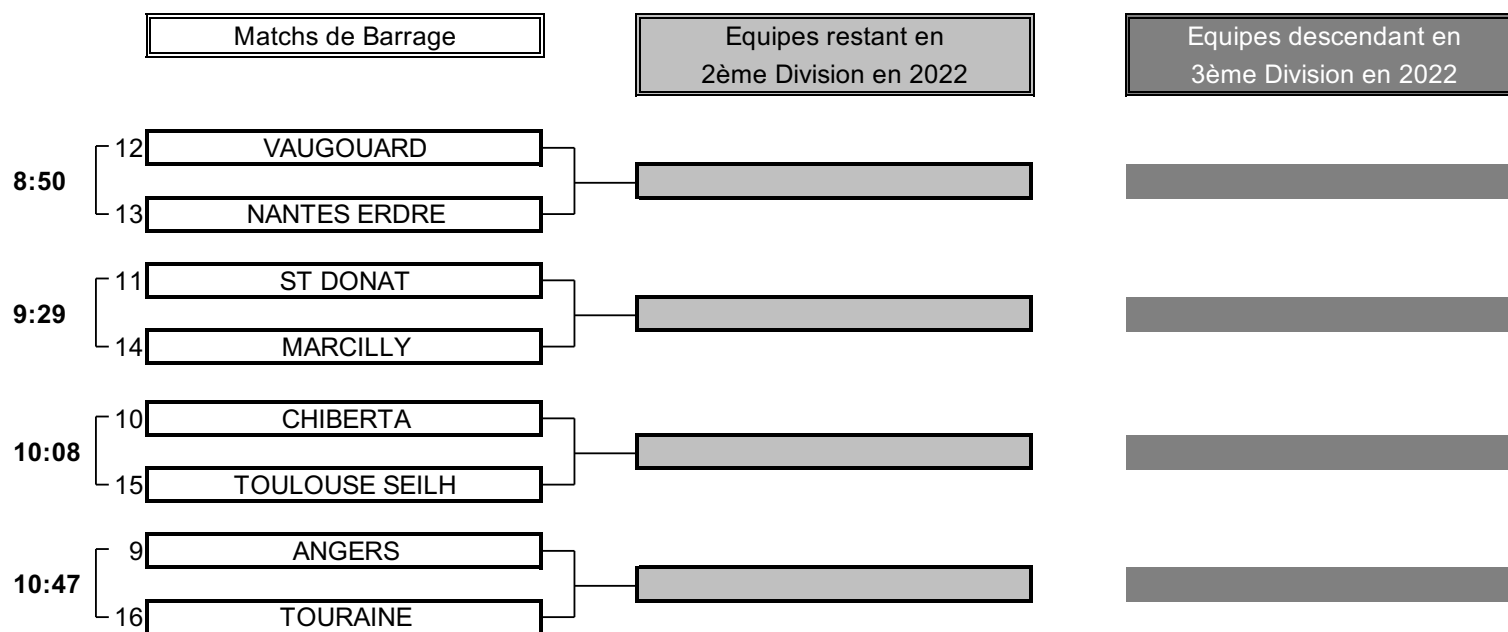

CHAMPIONNAT DE FRANCE PAR EQUIPES MID AMATEURS 2021

2ème DIVISION "B" MESSIEURS

Du 17 au 20 Juin - Golf Bordeaux Lac

PHASE FINALE MATCH PLAY

CHAMPIONNAT DE FRANCE PAR EQUIPES MID AMATEURS 2021

2ème DIVISION "B" MESSIEURS

Du 17 au 20 Juin - Golf Bordeaux Lac

BARRAGES

CHAMPIONNAT DE FRANCE PAR EQUIPES MID AMATEURS 2021

2ème DIVISION "B" MESSIEURS

Du 17 au 20 Juin - Golf Bordeaux Lac

TABLEAU DE RESULTATS

Rang	CLUB	JOUEURS 1er JOUR						Score Jour 1	JOUEURS 2ème JOUR						Score Jour 2	TOTAL	Rang
		A	B	C	D	E	F		A	B	C	D	E	F			
1	BIARRITZ	76	78	74	71	77	72	370	78	78	72	82	73	69	370	740	1
2	UGOLF LA RAMEE	79	74	88	77	72	75	377	74	71	73	68	79	78	364	741	2
3	CHANTACO	75	73	83	80	72	80	380	75	68	67	86	81	75	366	746	3
4	PALMOLA	70	78	70	81	75	81	374	77	74	77	74	82	73	375	749	4
5	MEDOC	71	70	74	79	79	79	373	75	73	83	78	78	77	381	754	5
6	HOSSEGOR	77	78	74	80	78	78	385	80	72	73	77	74	74	370	755	6
7	TOULOUSE	70	75	75	75	79	85	374	69	74	78	80	82	84	383	757	7
8	OLD COURSE CANNES	72	73	78	79	76	79	378	80	80	81	76	79	72	387	765	8
9	ANGERS	73	81	75	75	84	82	386	72	77	81	78	78	77	382	768	9
10	CHIBERTA	72	74	78	77	90	80	381	78	80	81	85	78	77	394	775	10
11	ST DONAT	81	87	85	76	79	76	397	76	78	73	78	79	85	384	781	11
12	VAUGOUARD	86	77	80	75	79	82	393	86	79	77	79	80	80	395	788	12
13	NANTES ERDRE	74	71	75	86	83	87	389	dsq	83	82	79	83	73	400	789	13
14	MARCILLY	78	80	75	82	83	87	398	88	78	78	79	75	82	392	790	14
15	TOULOUSE SEILH	77	82	82	76	84	83	400	79	77	79	82	78	84	395	795	15
16	TOURAIN	79	78	83	76	86	82	398	82	77	79	76	84	91	398	796	16