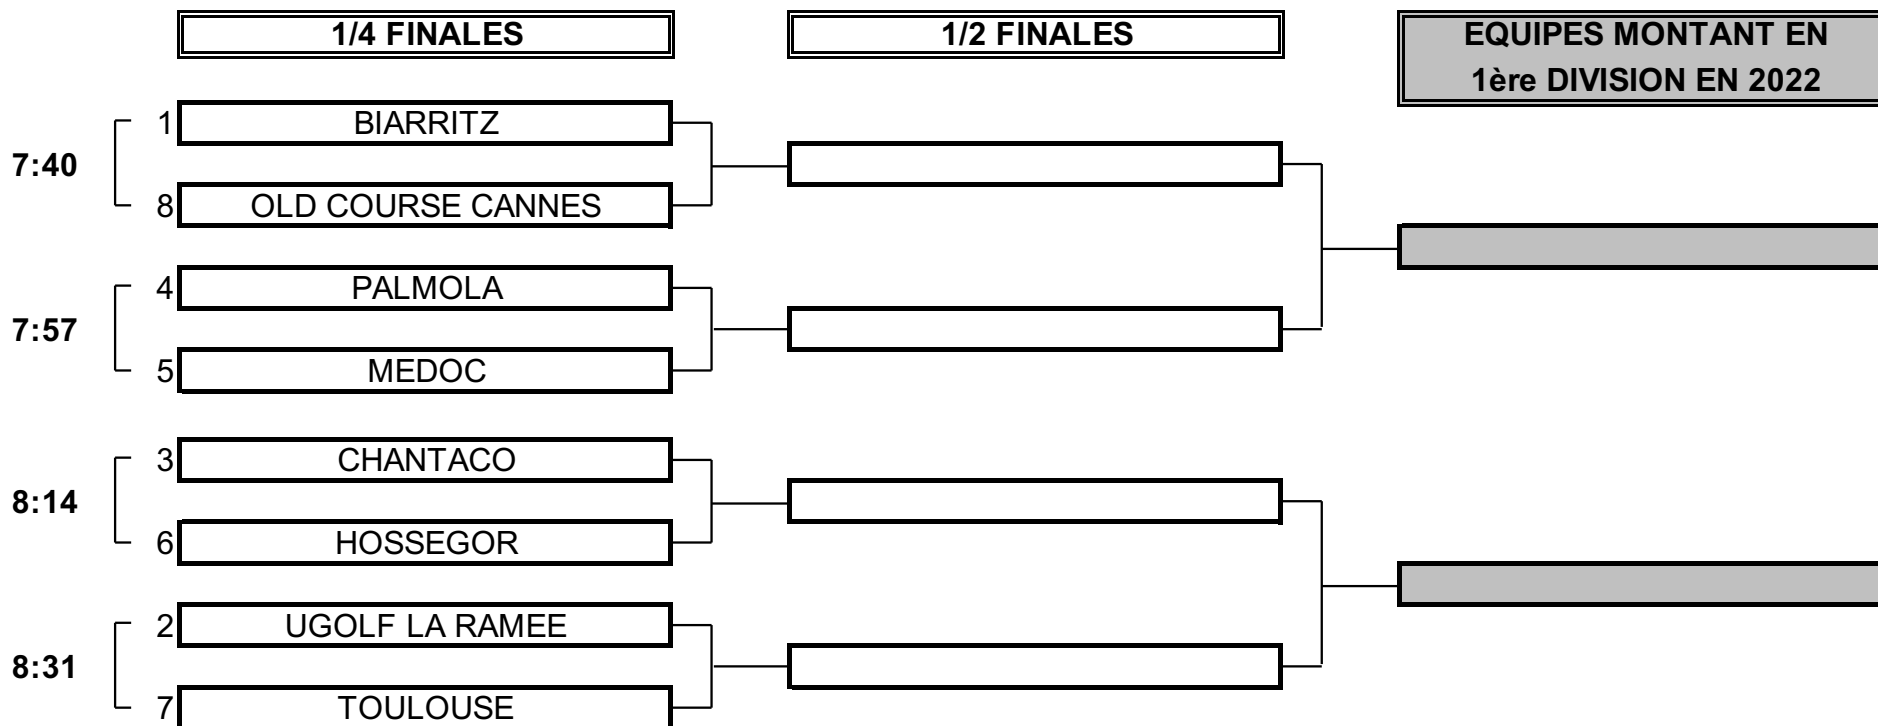

CHAMPIONNAT DE FRANCE PAR EQUIPES MID AMATEURS 2021

2ème DIVISION "B" MESSIEURS

Du 17 au 20 Juin - Golf Bordeaux Lac

PHASE FINALE MATCH PLAY

CHAMPIONNAT DE FRANCE PAR EQUIPES MID AMATEURS 2021

2ème DIVISION "B" MESSIEURS

Du 17 au 20 Juin - Golf Bordeaux Lac

BARRAGES

CHAMPIONNAT DE FRANCE PAR EQUIPES MID AMATEURS 2021

2ème DIVISION "B" MESSIEURS

Du 17 au 20 Juin - Golf Bordeaux Lac

TABLEAU DE RESULTATS

Rang	CLUB	JOUEURS 1er JOUR						Score Jour 1	JOUEURS 2ème JOUR						Score Jour 2	TOTAL	Rang
		A	B	C	D	E	F		A	B	C	D	E	F			
1	BIARRITZ	76	78	74	71	77	72	370	78	78	72	82	73	69	370	740	1
2	UGOLF LA RAMEE	79	74	88	77	72	75	377	74	71	73	68	79	78	364	741	2
3	CHANTACO	75	73	83	80	72	80	380	75	68	67	86	81	75	366	746	3
4	PALMOLA	70	78	70	81	75	81	374	77	74	77	74	82	73	375	749	4
5	MEDOC	71	70	74	79	79	79	373	75	73	83	78	78	77	381	754	5
6	HOSSEGOR	77	78	74	80	78	78	385	80	72	73	77	74	74	370	755	6
7	TOULOUSE	70	75	75	75	79	85	374	69	74	78	80	82	84	383	757	7
8	OLD COURSE CANNES	72	73	78	79	76	79	378	80	80	81	76	79	72	387	765	8
9	ANGERS	73	81	75	75	84	82	386	72	77	81	78	78	77	382	768	9
10	CHIBERTA	72	74	78	77	90	80	381	78	80	81	85	78	77	394	775	10
11	ST DONAT	81	87	85	76	79	76	397	76	78	73	78	79	85	384	781	11
12	VAUGOUARD	86	77	80	75	79	82	393	86	79	77	79	80	80	395	788	12
13	NANTES ERDRE	74	71	75	86	83	87	389	dsq	83	82	79	83	73	400	789	13
14	MARCILLY	78	80	75	82	83	87	398	88	78	78	79	75	82	392	790	14
15	TOULOUSE SEILH	77	82	82	76	84	83	400	79	77	79	82	78	84	395	795	15
16	TOURAIN	79	78	83	76	86	82	398	82	77	79	76	84	91	398	796	16