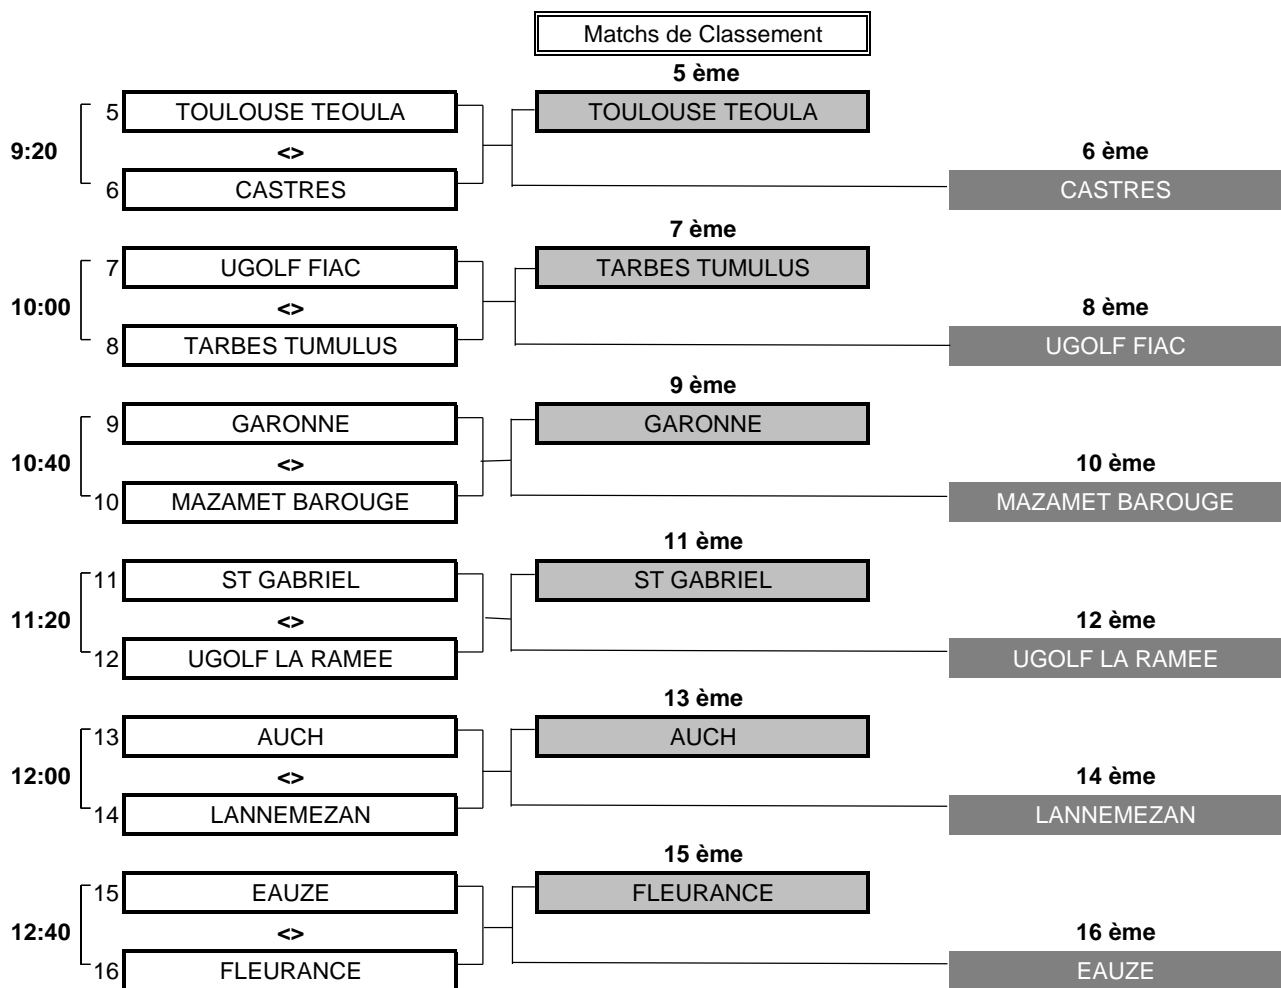

MATCHS DE CLASSEMENT