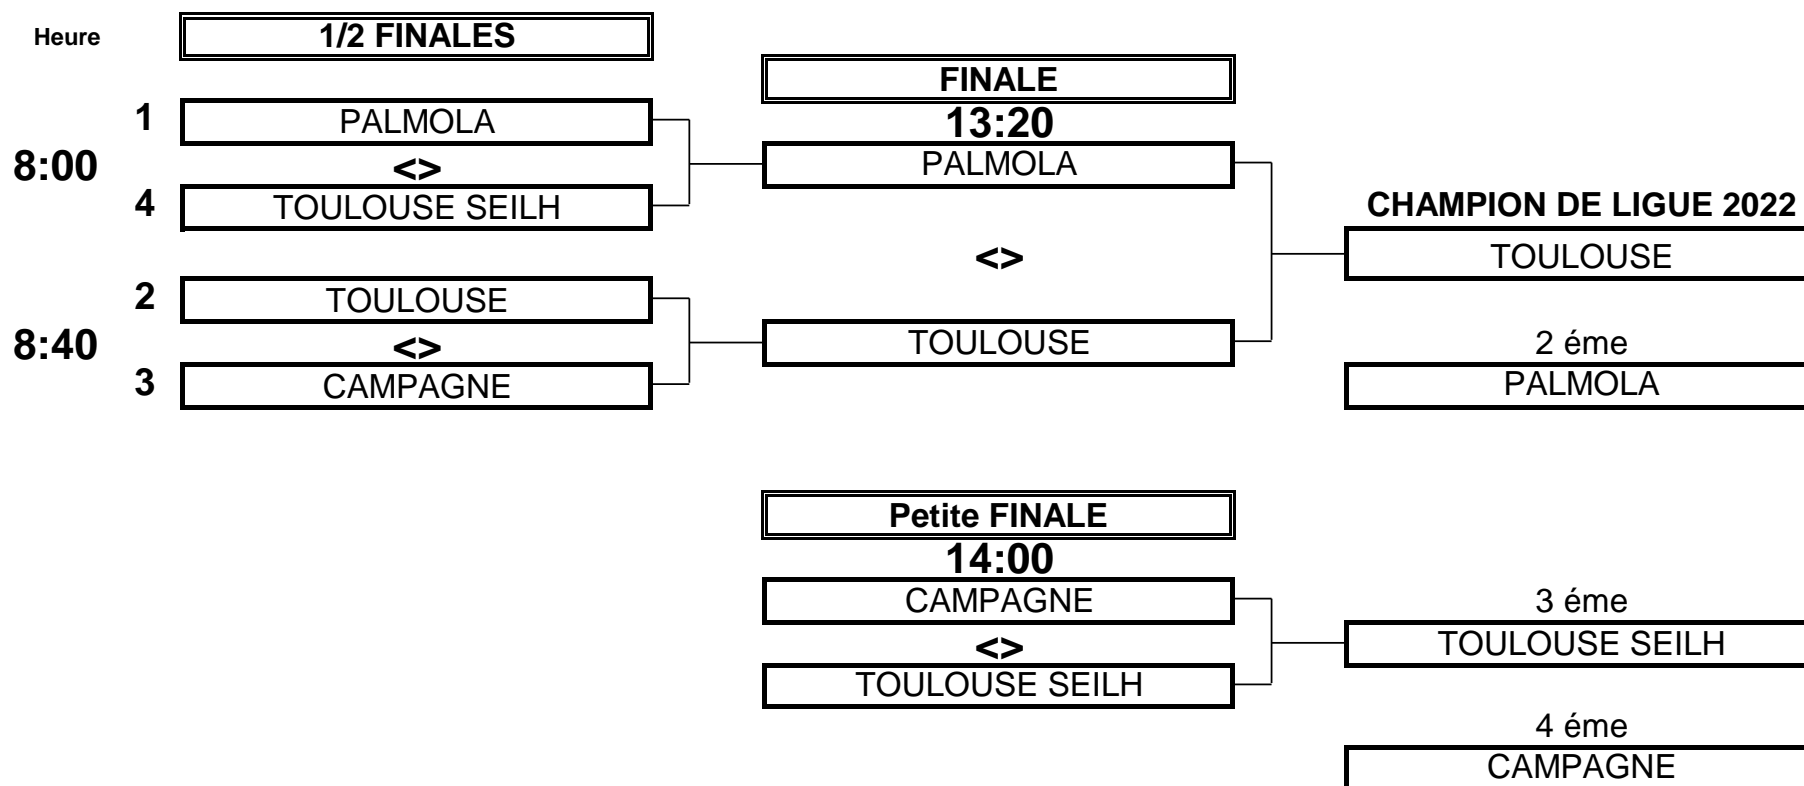

LIGUE OCCITANIE
Championnat par équipes Dames 2022
9 & 10 avril au Golf d'Eauze

PHASE FINALE MATCH PLAY