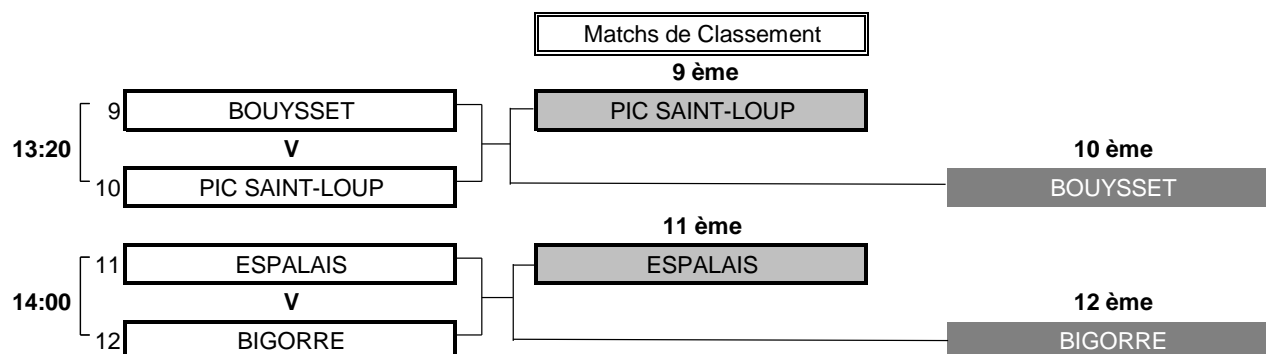

## Equipiers du club de : TARBES TUMULUS

|   | Ind | Cat | Joueurs de la 1ère Journée | Tour 1 |
|---|-----|-----|----------------------------|--------|
| A | 8,3 | SEN | AVEROUS Yvon               | 84     |
| B | 9,4 | SEN | CAMBOURS Jean Marc         | 91     |
| C | 9,1 | SEN | BRANDAM Pierre Jean        | 83     |
| D | 3,5 | SEN | BARRUSTA Jean-Charles      | 77     |
| E | 1,7 | SEN | LONCAN Michel              | 80     |
| F | 5,1 | SEN | FOURCADE Jean-Marc         | 87     |

Classement 1er jour : **4** Total du Tour 1: **411** **411**

**PHASE FINALE MATCH PLAY**

**MATCHS DE CLASSEMENT**

LIGUE OCCITANIE  
Promotion de Ligue Seniors Messieurs 2022  
10 et 11 septembre au Golf de Lannemezan