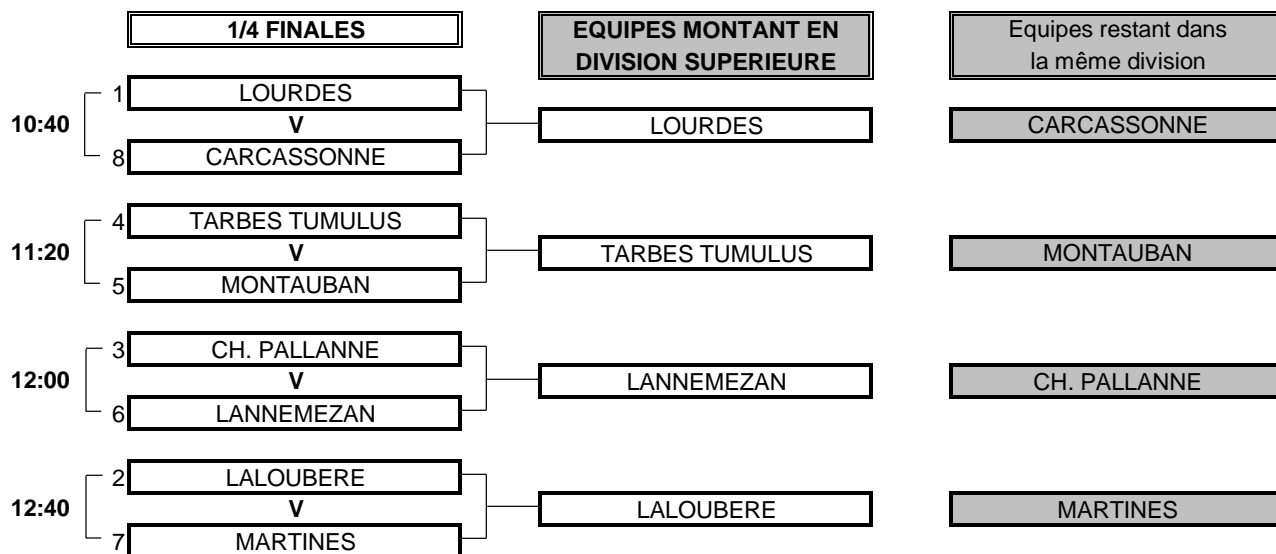

PHASE FINALE MATCH PLAY