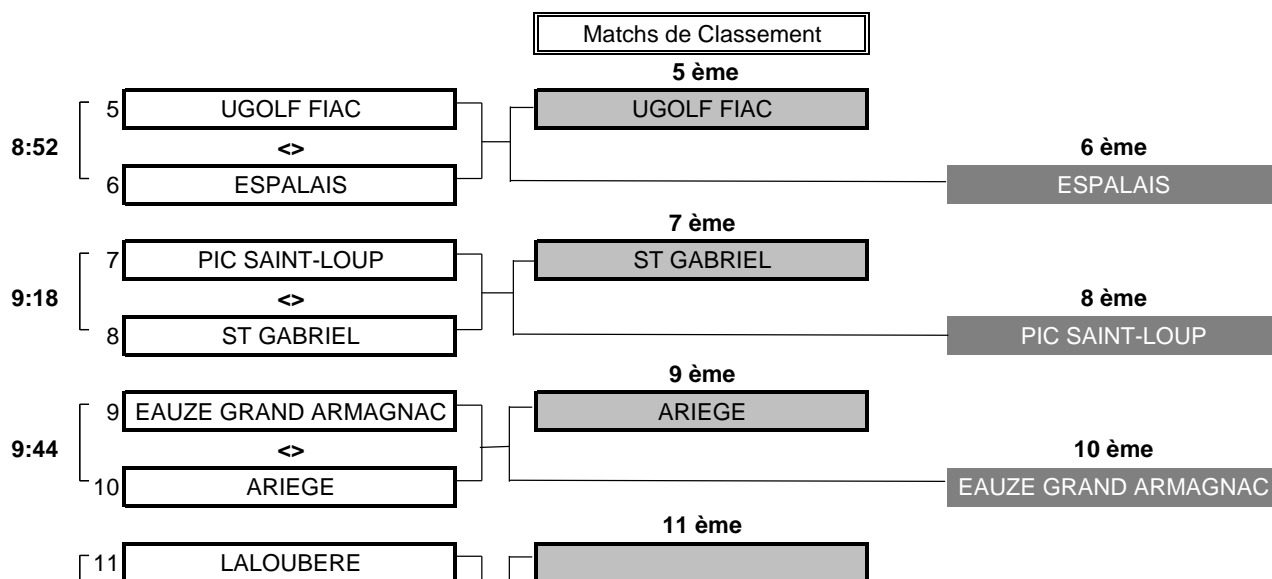

Classement 1er jour :  Total du Tour 1:

**LIGUE OCCITANIE**  
**Championnat de Ligue Equipes Mid-Am Dames**  
**13 & 14 avril 2024 au Golf d'Eauze Grand Armagnac**

**PHASE FINALE MATCH PLAY**

**MATCHS DE CLASSEMENT**