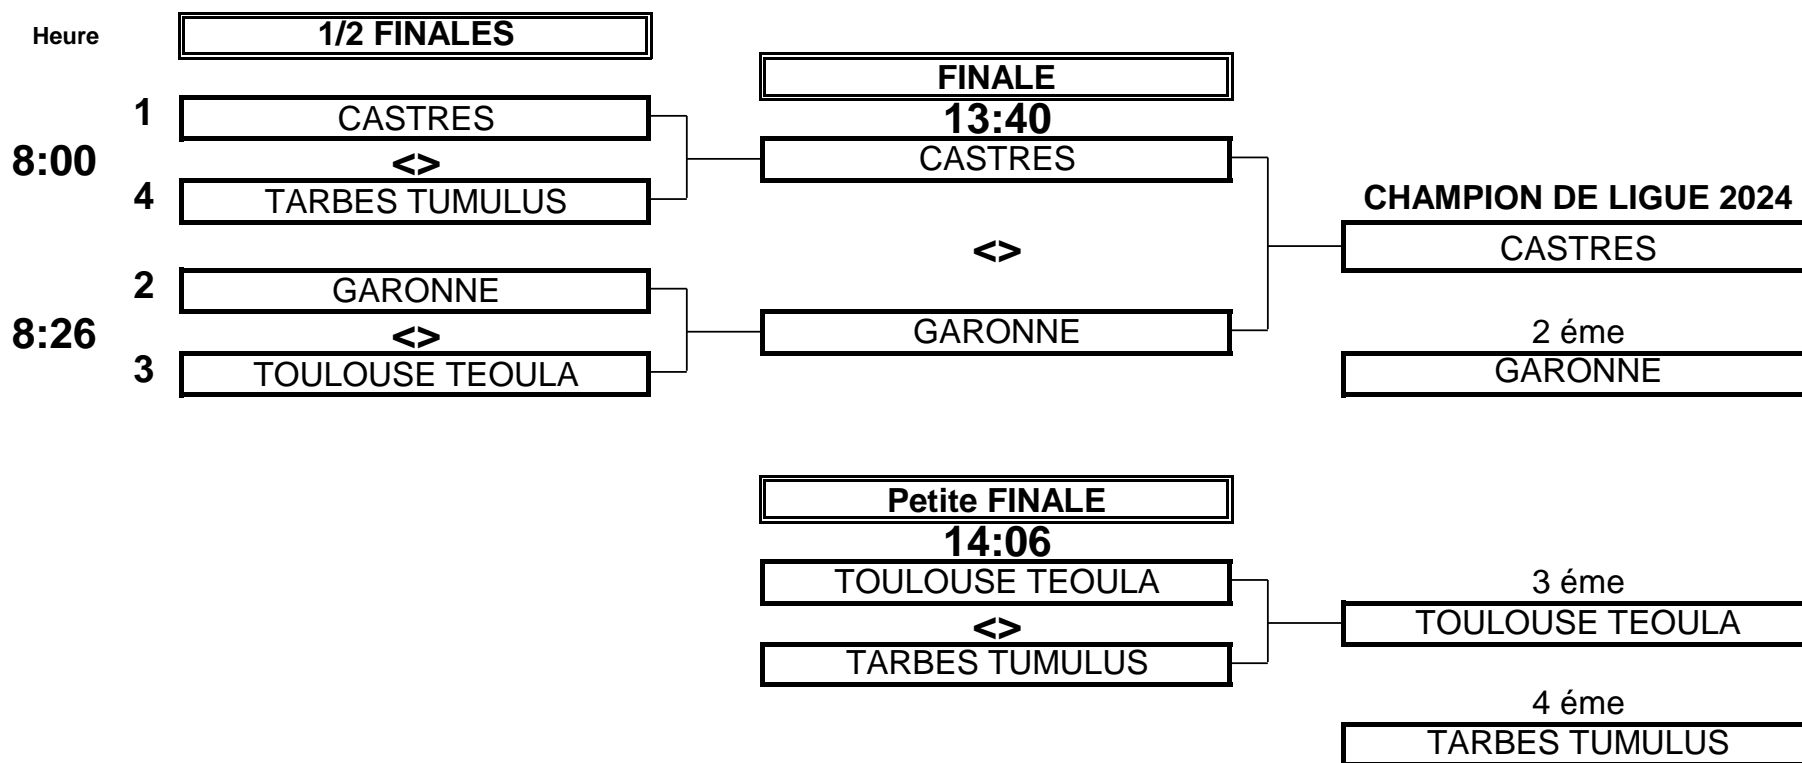

LIGUE OCCITANIE
Championnat de Ligue Equipes Mid-Am Dames
13 & 14 avril 2024 au Golf d'Eauze Grand Armagnac

PHASE FINALE MATCH PLAY