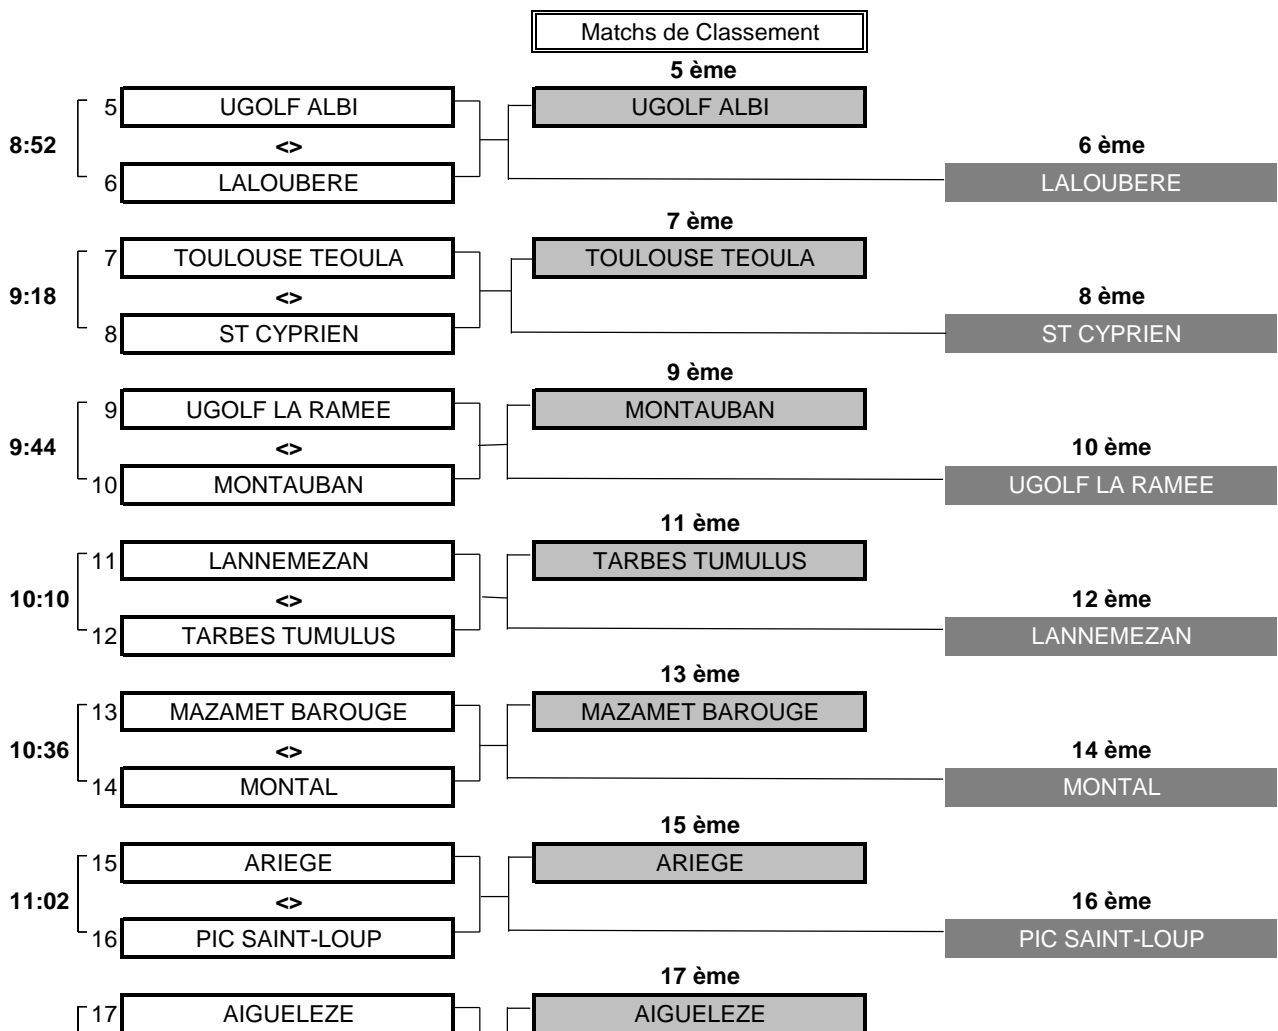

LIGUE OCCITANIE
Championnat de Ligue par équipes Seniors Dames 2024
7 & 8 septembre au Golf de Tarbes Tumulus

MATCHS DE CLASSEMENT