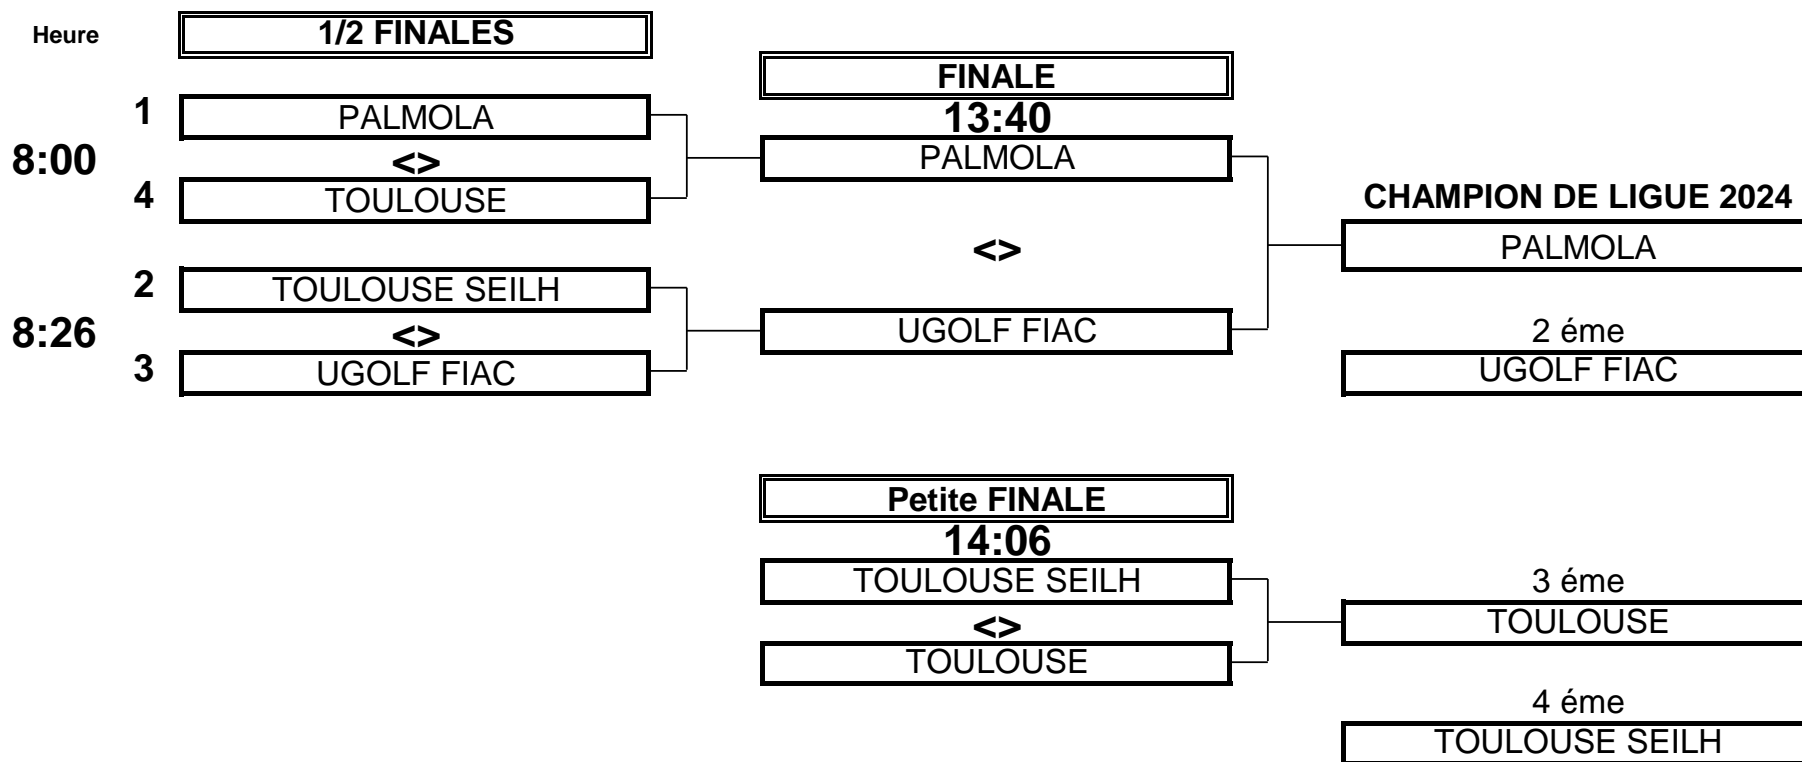

Championnat de Ligue par équipes Seniors Dames 2024

7 & 8 septembre au Golf de Tarbes Tumulus

TABLEAU DES RESULTATS

Rang	CLUB	JOUEURS 1er JOU				Score J1	Score Total	Rang
		A	B	C	D			
1	PALMOLA	79	70	82	76	225	225	1
2	TOULOUSE SEILH	87	81	87	86	254	254	2
3	UGOLF FIAC	79	87	88	92	254	254	3
4	TOULOUSE	86	95	89	83	258	258	4
5	UGOLF ALBI	79	91	94	95	264	264	5
6	LALOUBERE	87	97	96	85	268	268	6
7	TOULOUSE TEOULA	99	84	90	95	269	269	7
8	ST CYPRIEN	96	92	85	108	273	273	8
9	UGOLF LA RAMEE	93	99	86	98	277	277	9
10	MONTAUBAN	101	86	113	91	278	278	10
11	LANNEMEZAN	89	103	90	100	279	279	11
12	TARBES TUMULUS	107	110	92	81	280	280	12
13	MAZAMET BAROUGE	96	96	96	103	288	288	13
14	MONTAL	99	100	94	114	293	293	14
15	ARIEGE	107	85	108	104	296	296	15
16	PIC SAINT-LOUP	104	90	ABN	108	302	302	16
17	AIGUELEZE	93	110	115	ABN	318	318	17

LIGUE OCCITANIE
Championnat de Ligue par équipes Seniors Dames 2024
7 & 8 septembre au Golf de Tarbes Tumulus

PHASE FINALE MATCH PLAY